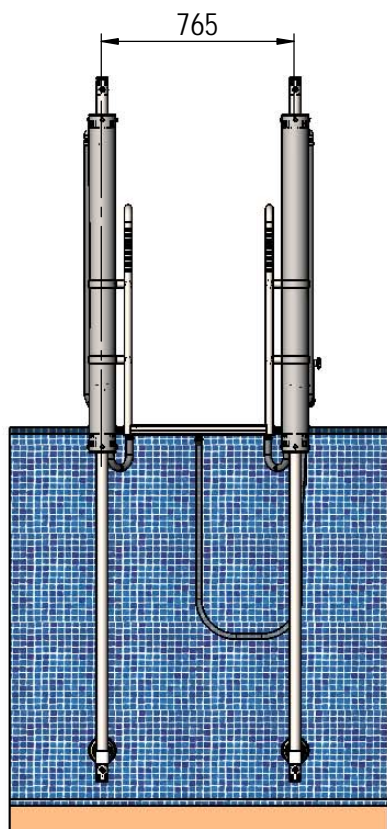

**CODIGO/CODE:** 63157-63158-63159

**PRODUCTO:** ELEVADOR HIDRÁULICO CON PLATAFORMA

**PRODUCT:** HYDRAULIC LIFT PLATFORM

**MATERIAL:** AISI-316

VÁLIDO PARA PISCINAS A PARTIR DE 1500mm  
PARA PISCINAS DE MENOR PROFUNDIDAD, CONSULTAR

ELEVADOR	PASAMANOS	PLATAFORMA
L-650	63157	63159
L-1000	63158	