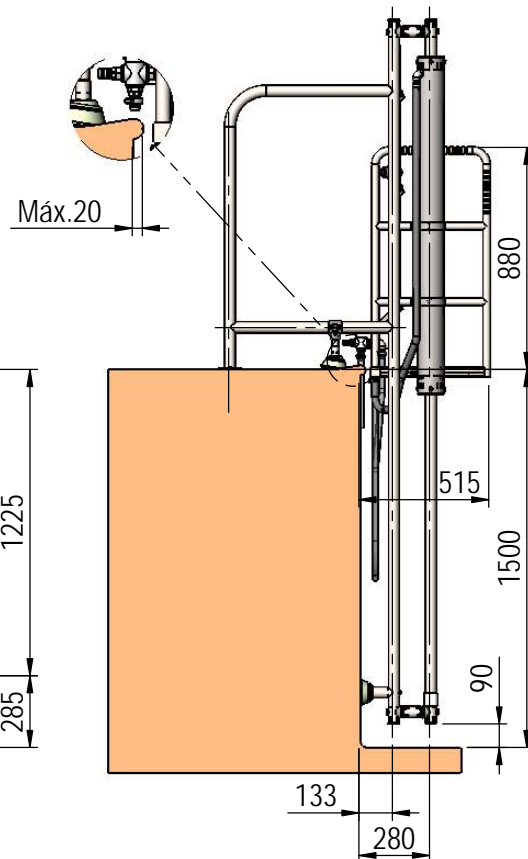

**CODIGO/CODE:** 63157-63158-63159

**PRODUCTO:** ELEVADOR HIDRÁULICO CON PLATAFORMA

**PRODUCT:** HYDRAULIC LIFT PLATFORM

**MATERIAL:** AISI-316

VÁLIDO PARA PISCINAS A PARTIR DE 1500mm  
PARA PISCINAS DE MENOR PROFUNDIDAD, CONSULTAR

ELEVADOR	PASAMANOS	PLATAFORMA
L-650	63157	63159
L-1000	63158	