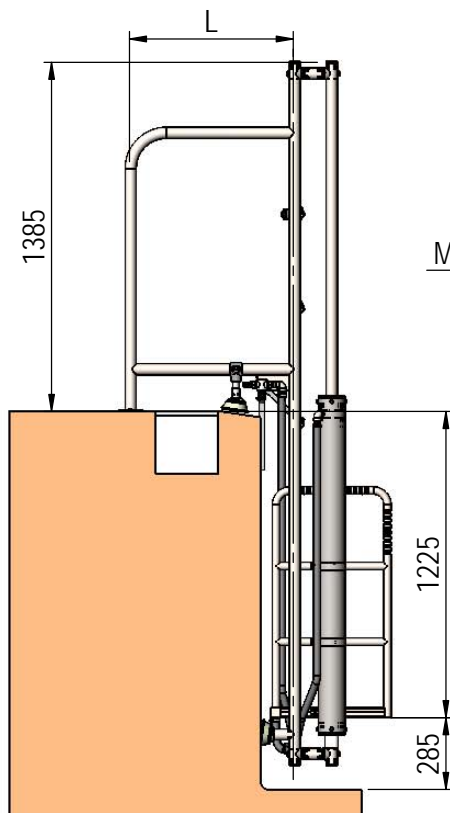

**CODIGO/CODE:** 63157-63158-63159

**PRODUCTO:** ELEVADOR HIDRÁULICO CON PLATAFORMA

**PRODUCT:** HYDRAULIC LIFT PLATFORM

**MATERIAL:** AISI-316

VÁLIDO PARA PISCINAS A PARTIR DE 1500mm  
PARA PISCINAS DE MENOR PROFUNDIDAD, CONSULTAR

ELEVADOR	PASAMANOS	PLATAFORMA
L-650	63157	63159
L-1000	63158	