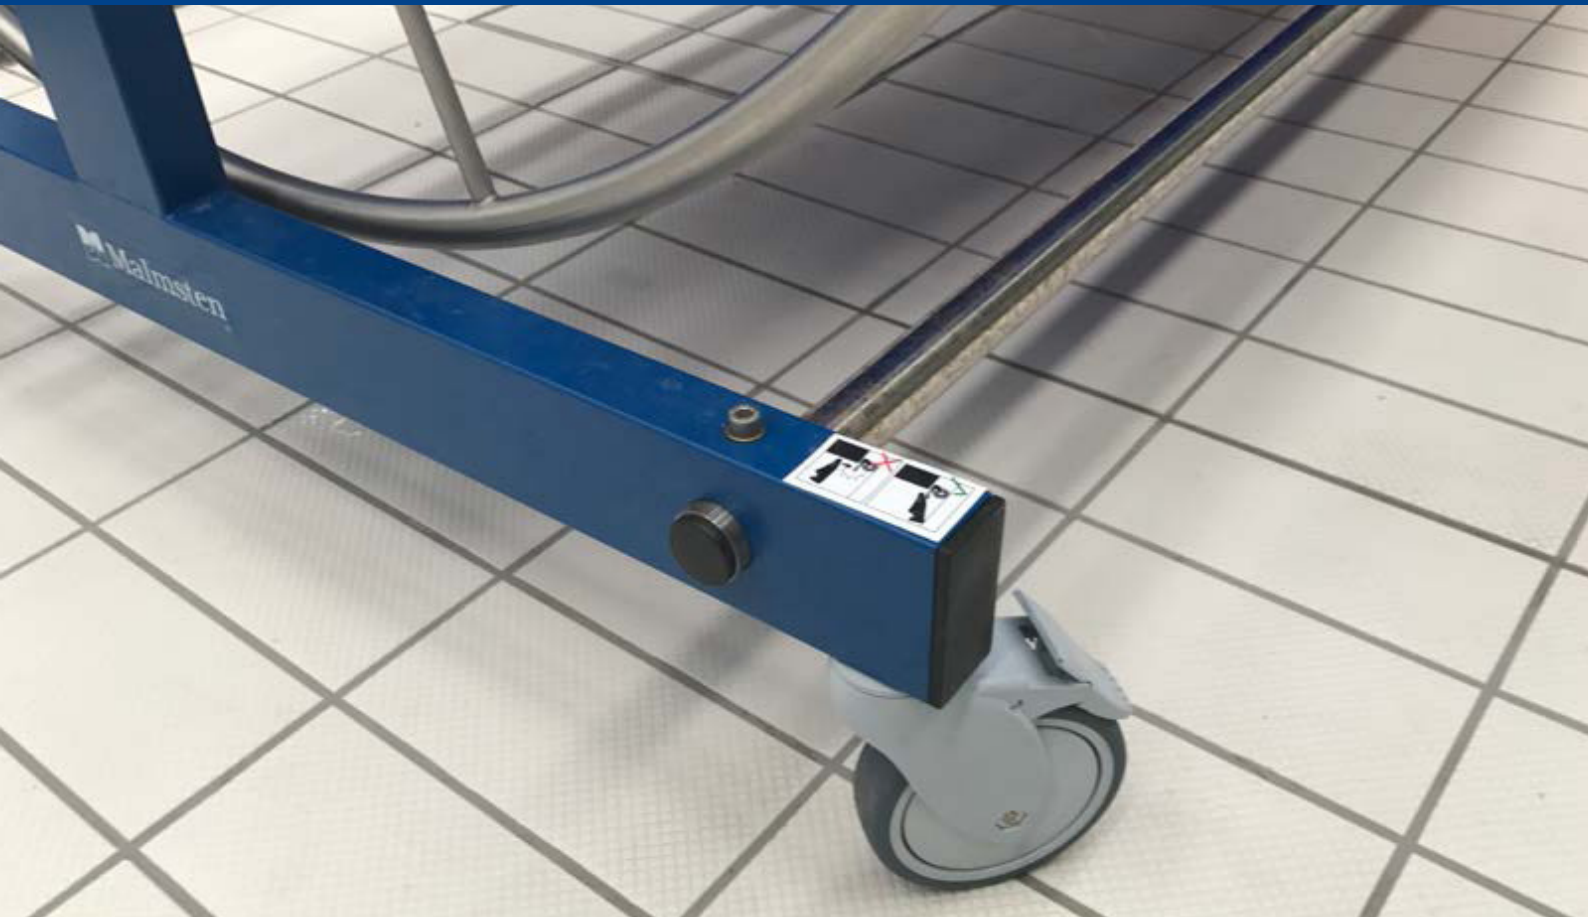

Csévésző sávelválasztó kötélhez

Art. No. 1012001

Malmsten bizonyítottan kiváló minőségű csévészője 316L rozsdamentes acélból, részben porszórt bevonattal a korrózióvédelem érdekében.

A csévésző 4 db görgővel van felszerelve a könnyű kezelhetőség érdekében, amelyből 2 db görgő rögzíthető le- és felrakodásakor.

Tulajdonság:

- Kiváló minőségű, bevált tárolási megoldás
- 316L rozsdamentes acélból, részben porszórt bevonattal
- Könnyen kezelhető a két rögzíthető görgő segítségével

Termékinformációk:

Kicsi: szétszerelve 3 részre

Kiegészítő termék:

1050006

Tároló ponyva sávelválasztó kötélhez

Kiválasztva amikor számít!

Malmsten

Hasznos információk:

Tartsa karban a csévézőt a hosszú élettartam érdekében.

Kövesse a telepítési utasításokat. Zárja le a görgőket a sávok feltekerésekor és tárolási helyzetben is.