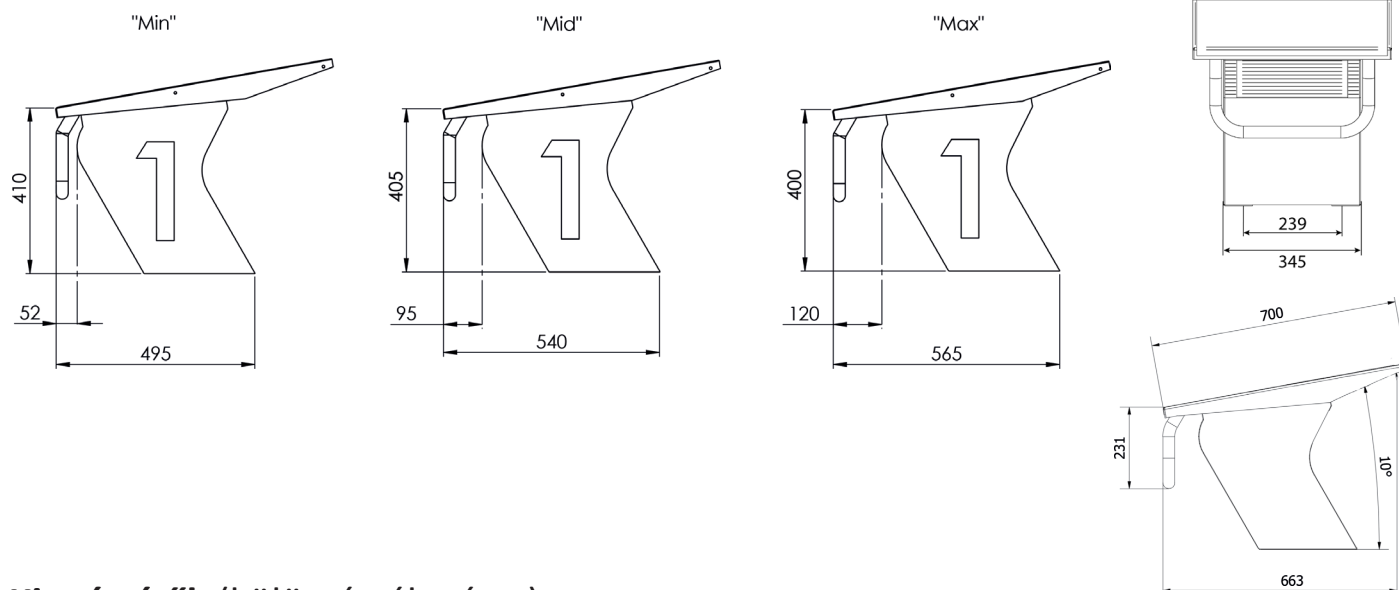

Rajtkő: tető és talp

- A magasság általában 400 mm. Alternatívákazonban rendelhetők, 350 vagy 300 mm-re.
- Alkalmas megemelt medenceperemhez vagy Platform rajtkőhöz (2011004*)
- Alkalmas a medence peremének minimális szélességéhez 550 mm. 300-550 mm-es medenceperemhez Malmsten Classic rajtkő ajánlott (2011032)
- A rajtkövet minden oldalon 0-9-ig vannak számozva; rendelés leadásakor, kérjük, erősítse meg a kívánt számot (számokat).

Tető:

- Állítható hátlappal (2011024*) illeszthető
- A teteje 500x700 mm-es; hatékony csúszás gátló felületet tartalmaz.
- A csúszásgátló felülete általában kék, de más színben is rendelhető (felár ellenében).

Talp:

- Nyílással, ahová a verseny során elektronikus berendezéseket lehet elhelyezni.
- Ha a talpat csempézett medence szélére helyezik, ajánlott védőlemezrel ellátni (2018007). Díjmentes

* külön vásárolható

Kiegészítők (külön értékesítve)