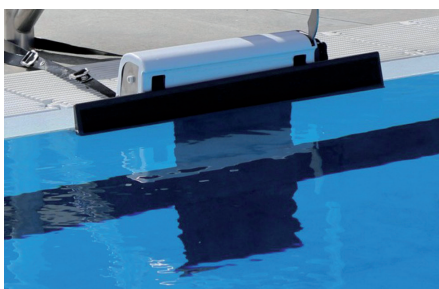

1910054
Hátúszó rajtgép