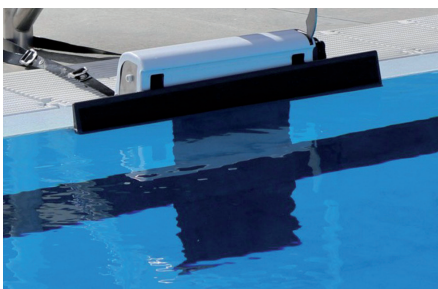

Kiegészítők (külön értékesítve)

1910054
Hátúszó rajtgép