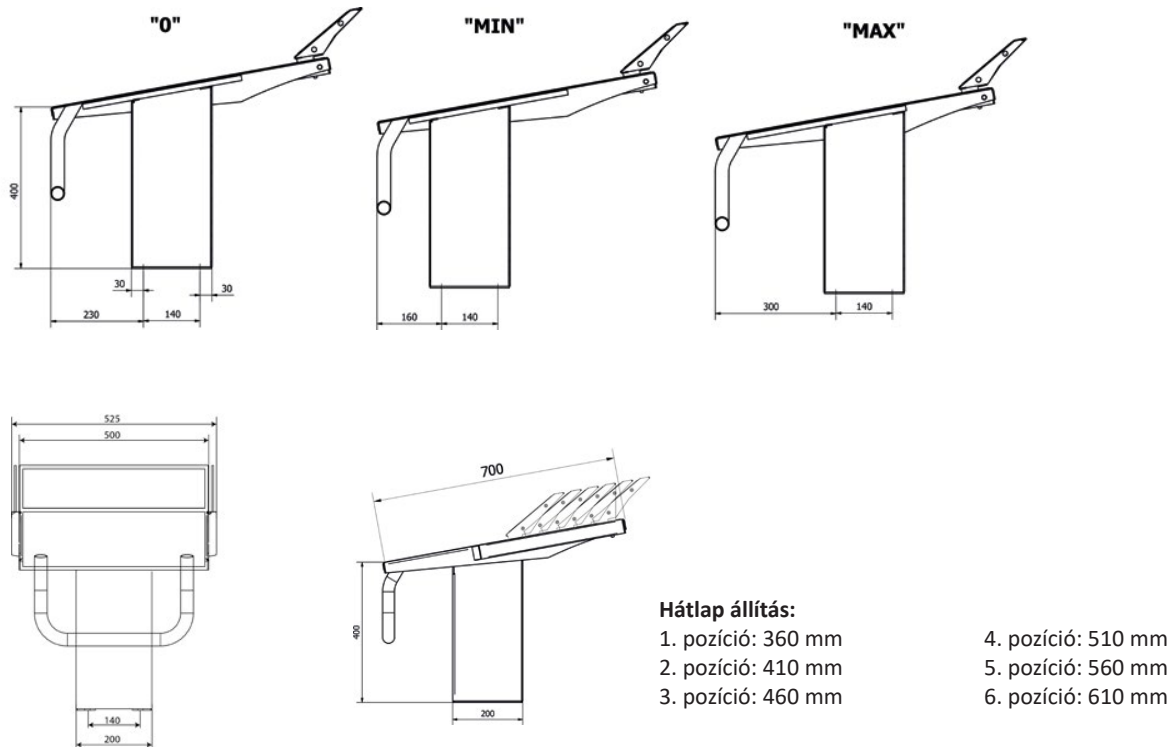

Rajtkő: tető és talp

- A magasság általában 400 mm. Alternatív méretek rendelhetők: 350 vagy 300 mm-re.
- Alkalmas megemelt medenceperemhez vagy Platform rajtkőhöz (2011004*)
- Alkalmas 300-550 mm-es szélességű medence peremhez. 550 mm-él szélesebb medence peremhez a **Malmsten PRO rajtkő állítható hátlappal** javasolt. (2011003)
- A rajtkövet minden oldalon 0-9-ig vannak számozva; rendelés leadásakor, kérjük, erősítse meg a kívánt számot (számokat).

Tető:

- A teteje 500x700 mm-es; hatékony csúszásgátló felületet tartalmaz.
- A csúszásgátló felülete általában kék színű, de más színben is rendelhető (felár ellenében).

Hátlap:

- 6 pozícióba állítható

Talp:

- Nyílással, ahová a verseny során elektronikus berendezéseket lehet elhelyezni.
- Ha a talpat csempézett medence szélére helyezik, ajánlott védőlemezzel ellátni (2018007). Díjmentes

* külön vásárolható