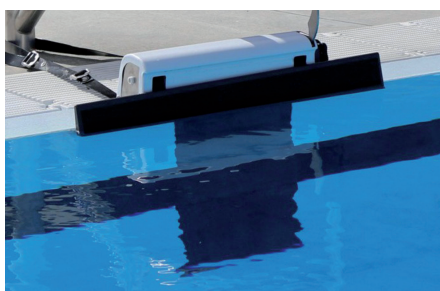

Kiegészítők (külön értékesítve)

1910054

Hátúszó rajtgép