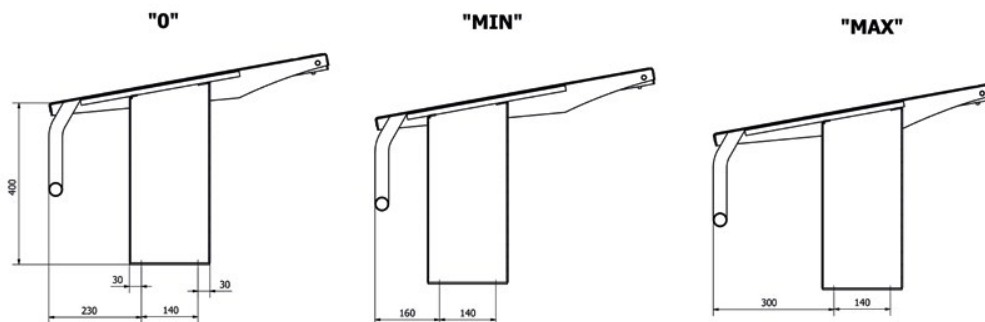

Rajtkő: tető és talp

- A magasság általában 400 mm. Alternatív méretek rendelhetők: 350 vagy 300 mm-re.
- Alkalmas megemelt medenceperemhez vagy Platform rajtkőhöz (2011004*)
- Alkalmas 300-550 mm-es szélességű medence peremhez. 550 mm-él szélesebb medence peremhez a **Malmsten Pro rajtkő** javasolt. (2011002)
- A rajtkövet minden oldalon 0-9-ig vannak számozva; rendelés leadásakor, kérjük, erősítse meg a kívánt számot (számokat).

Tető:

- A teteje 500x700 mm-es; hatékony csúszásgátló felületet tartalmaz.
- A csúszásgátló felülete általában kék színű, de más színben is rendelhető (felár ellenében).

Talp:

- Nyílással, ahová a verseny során elektronikus berendezéseket lehet elhelyezni.
- Ha a talpat csempézett medence szélére helyezik, ajánlott védőlemezzel ellátni (2018007). Díjmentes

* külön vásárolható