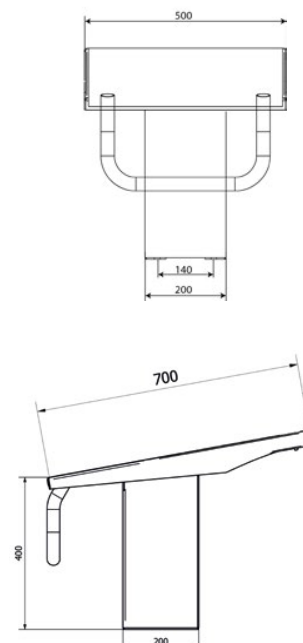

Rajtkő: tető és talp

- A magasság általában 400 mm. Alternatív méretek rendelhetők: 350 vagy 300 mm-re.
- Alkalmas megemelt medenceperemhez vagy Platform rajtkőhöz (2011004*)
- Alkalmas 300-550 mm-es szélességű medence peremhez. 550 mm-él szélesebb medence peremhez a **Malmsten Pro rajtkő** javasolt. (2011002)
- A rajtkövet minden oldalon 0-9-ig vannak számozva; rendelés leadásakor, kérjük, erősítse meg a kívánt számot (számokat).

Tető:

- A teteje 500x700 mm-es; hatékony csúszásgátló felületet tartalmaz.
- A csúszásgátló felülete általában kék színű, de más színben is rendelhető (felár ellenében).

Talp:

- Nyílással, ahová a verseny során elektronikus berendezéseket lehet elhelyezni.
- Ha a talpat csempézett medence szélére helyezik, ajánlott védőlemezzel ellátni (2018007). Díjmentes

* külön vásárolható