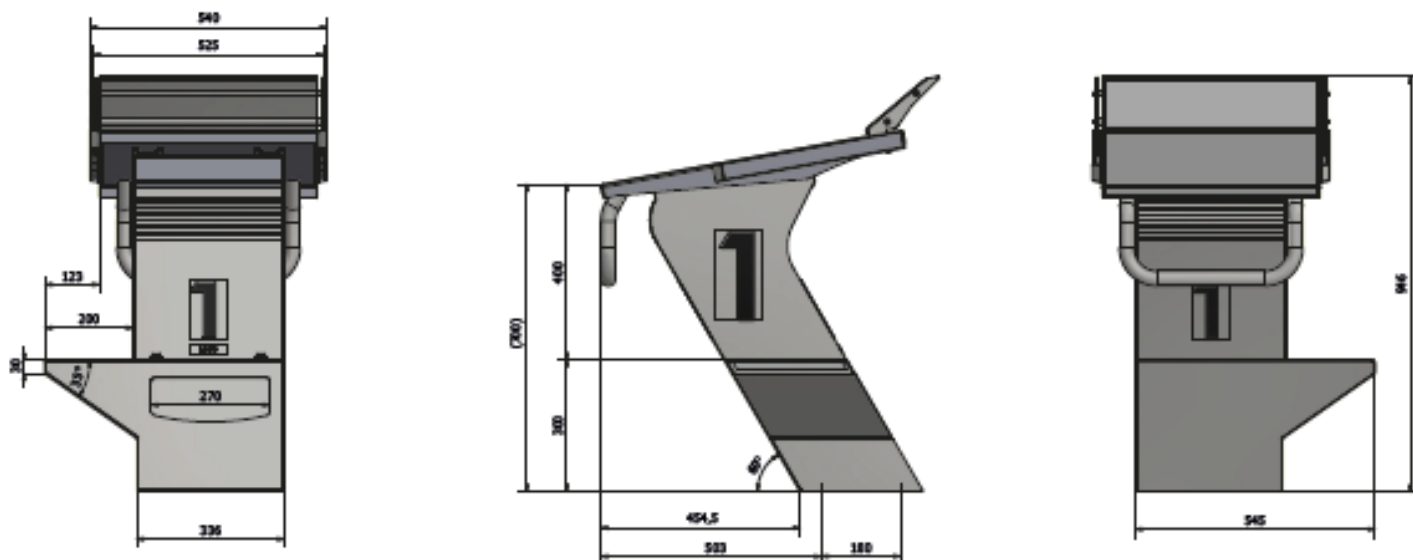

Kiválasztva amikor számít!