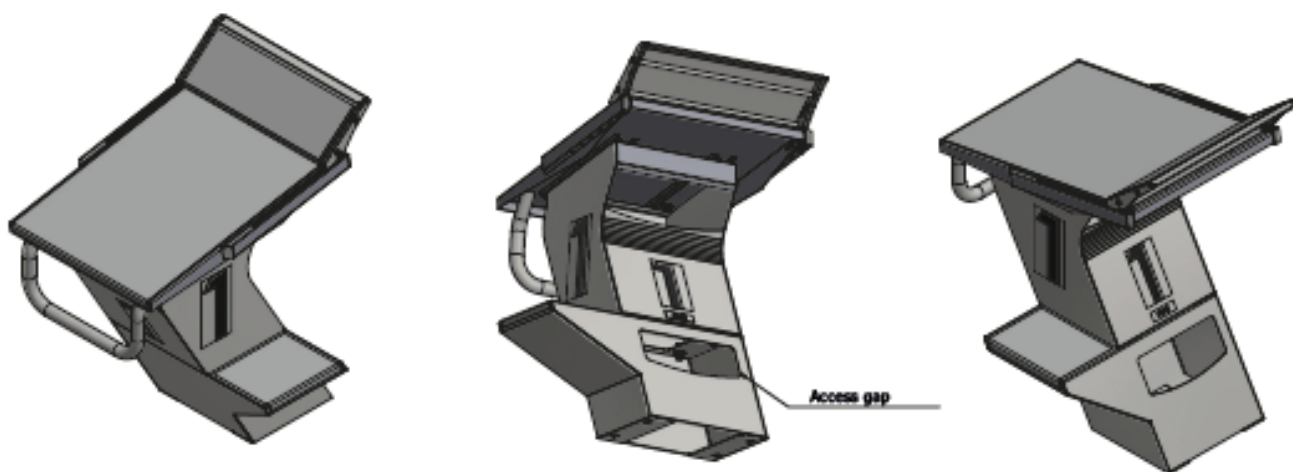

Kiválasztva amikor számít!