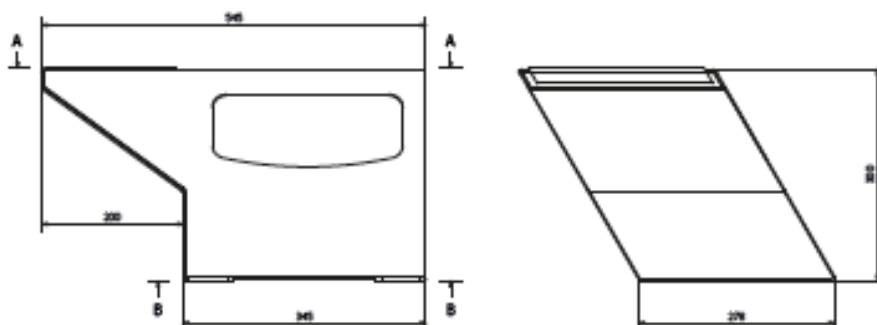

Kiválasztva amikor számít!