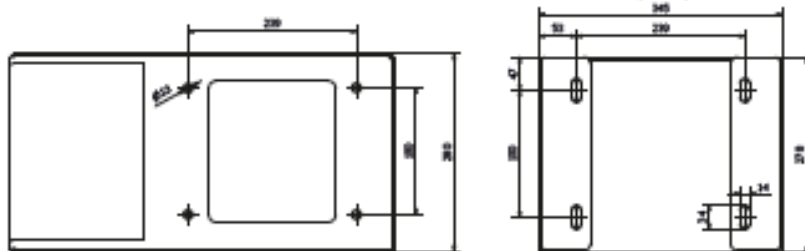

Kiválasztva amikor számít!