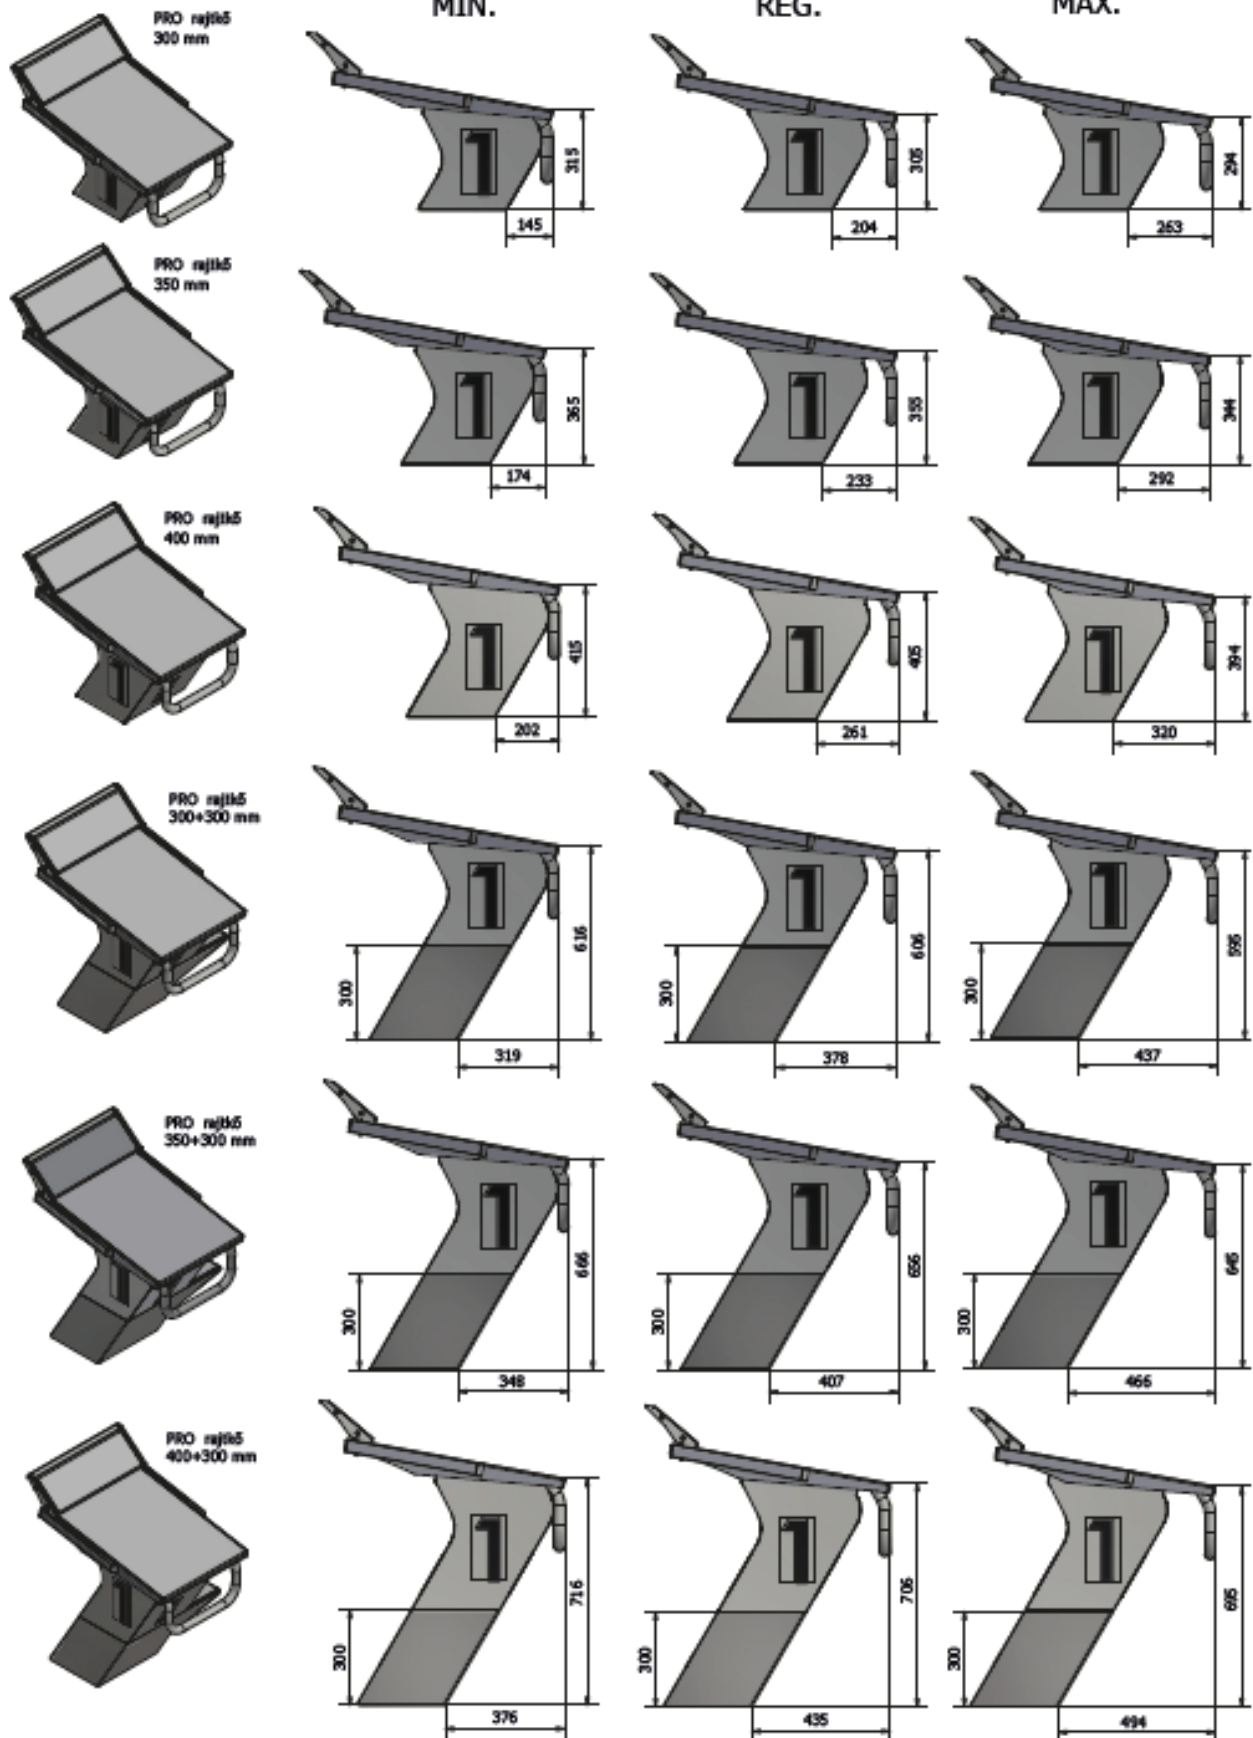

Példák rajtkő pozicionálására

Kiválasztva amikor számít!