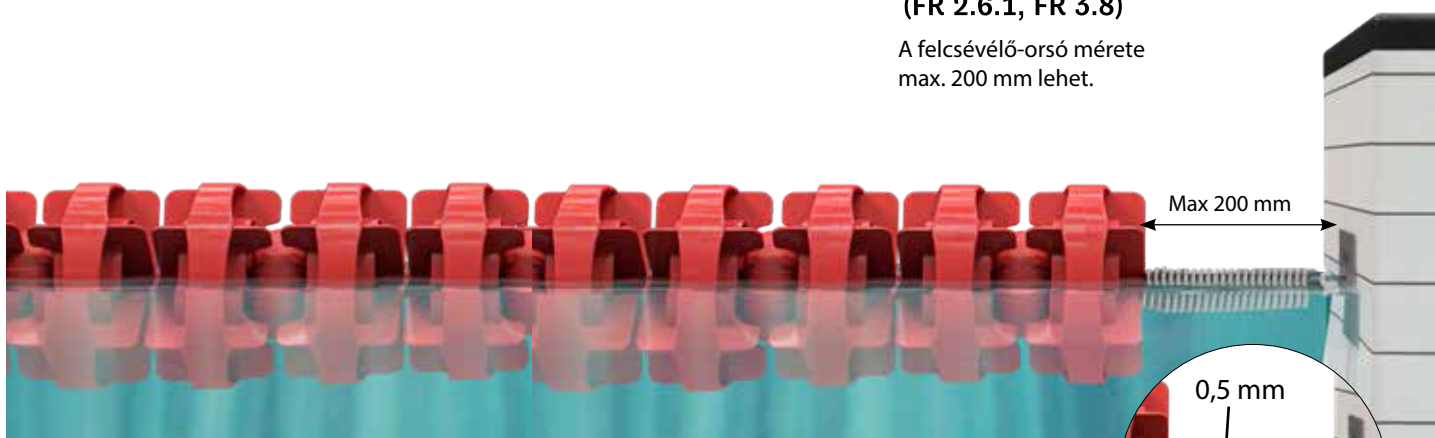

A **Fordulópanel Elite** szerelt két görgőjének köszönhetően könnyen mozgatható a medence fedélzetén, a mindennapi kezeléshez készült.

## Feszítő-rugó a versenypálya sávelválasztó kötélhez

Szerelési útmutató csere esetén

(FR 2.6.1, FR 3.8)

A felcsévlő-orsó mérete  
max. 200 mm lehet.

A feszítő-rugó  
0,5 mm-ig nyitható.

*Kiválasztva amikor számít!*