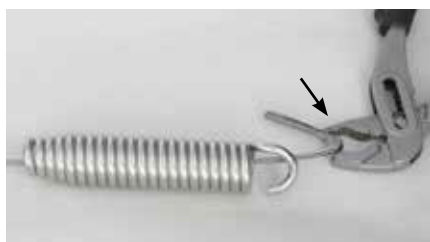

A **Fordulópanel Elite** szerelt két görgőjének köszönhetően könnyen mozgatható a medence fedélzetén, a mindennapi kezeléshez készült.

Non-marking gumi kerekkel felszerelve

Könnyen tárolható

Két méretben kapható

Újrahasznosítható

*Kiválasztva amikor számít!*

## Feszítő-rugó a versenypálya sávelválasztó kötélhez

Szerelési útmutató csere esetén

(FR 2.6.1, FR 3.8)

A felcsévlő-orsó mérete  
max. 200 mm lehet.

A feszítő-rugó  
0,5 mm-ig nyitható.

*Kiválasztva amikor számít!*