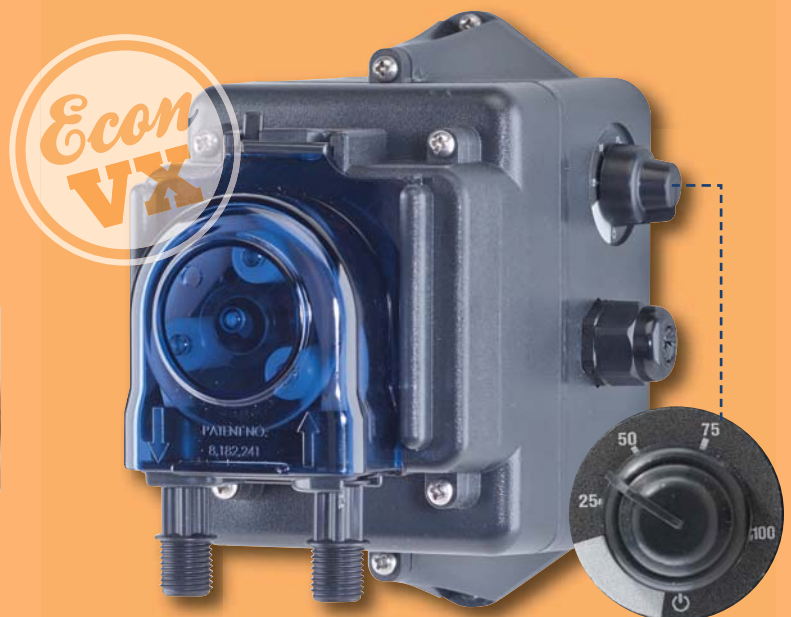

STENNER ECON

Perisztaltikus Szivattyúk

Uszodai vegyszeradagolóhoz

A STENNER szivattyúk kifejezetten uszodai vegyszer-adagolásra lettek kifejlesztve. Rendkívül ideális központi vegyszertárolás esetén is, mivel könnyen kialakítható vele a szívott vegyszer vezetékrendszere.

A STENNER ECON a Classic sorozathoz képest még kevesebb alkatrészből áll, így karbantartása még olcsóbb és egyszerűbb.

- Internal power supply
- Wall mountable
- cULus for indoor/outdoor use
- CE listed

Egyszerű munkácsere

The patented quick release pump head design offers effortless tube replacement plus a solid one piece tube construction.

Fix adagolható mennyiségek

Variálható mennyiségek

A STENNER Perisztaltikus Szivattyúk előnyei: